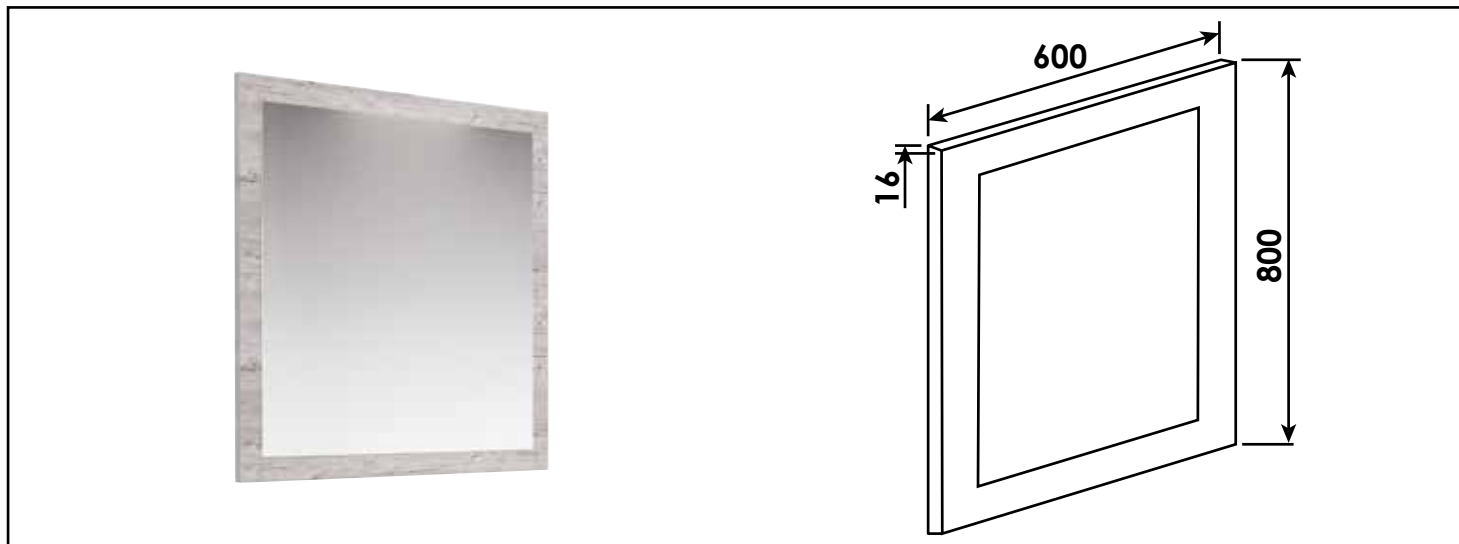

Référence : **404011024**

MIROIR À SUSPENDRE NUDEA - 70X80 CM - ENCADRÉ NORDIC - EPAISSEUR : 3MM

| | |
|--------------------------------------|--|
| CARACTÉRISTIQUES | Miroir 3mm collé sur panneau mélaminé Nordic 16mm. Largeur 70 cm, hauteur 80cm. Livré sans applique ni visserie de fixation murale. |
| APPLICATIONS | Accessoires de salle de bain |
| PRÉCAUTION D'EMPLOI | Respecter les conditions de mise en œuvre sur l'emballage et la notice. |
| SPECIFICATIONS D'INSTALLATION | Permet l'équipement sanitaire des salles de bains et cuisine. N'est pas adapté pour une application autre que celle décrite ci-dessus. Notre garantie porte sur les défauts de matière ou de fabrication et s'applique dans les conditions définies par le fabricant. La garantie ne couvre pas les consommables, l'usure normale, les pièces mobiles, les dommages dus aux chocs |
| PRESCRIPTION DE POSE | - Livré sans applique ni visserie de fixation murale. |